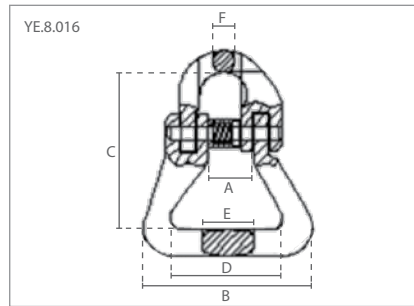

Grade 80 Toebehoren volgens EN 1677 / Grade 80 Accessories according to EN 1677

7. Verbindingschakmen / Connecting links
 8. Verbindingschakmen voor rondstropen / Connecting links for round slings
 9. Gaffelhaken met klep / Clevis hooks with latch

7 Specificaties / Specifications			Afmetingen / Dimensions (mm)		
Artikelnummer	Capaciteit / Capacity	Gewicht / Weight	A	B	C
Article code	ton	kg			
YE.8.015.06	1.12	0.08	15	42	8
YE.8.015.07	1.50	0.15	19	55	9
YE.8.015.08	2.00	0.16	20	61	10
YE.8.015.10	3.15	0.3	25	68	12
YE.8.015.13	5.30	0.7	29	87	15
YE.8.015.16	8.00	1.2	35	109	20
YE.8.015.20	12.50	2.1	41	122	24
YE.8.015.22	15.00	2.9	48	142	26
YE.8.015.26	21.20	4.5	58	158	31
YE.8.015.32	31.50	8.2	67	205	38

8 Specificaties / Specifications			Afmetingen / Dimensions (mm)					
Artikelnummer	Capaciteit / Capacity	Gewicht / Weight	A	B	C	D	E	F
Article code	ton	kg						
YE.8.016.06	1.12	0.2	15	60	56	40	18	7
YE.8.016.08	2.00	0.3	20	62	64	40	24	10
YE.8.016.10	3.15	0.7	24	66	83	39	31	11
YE.8.016.13	5.30	1.5	28	88	94	55	37	17
YE.8.016.16	8.00	2.3	35	108	120	66	46	20
YE.8.016.20	12.50	3.3	41	129	138	80	52	23
YE.8.016.22	15.00	6.4	50	191	180	126	70	26
YE.8.016.26	21.20	10.7	58	229	210	152	86	30
YE.8.016.32	31.50	18.9	73	252	279	160	91	55

9 Specificaties / Specifications			Afmetingen / Dimensions (mm)					
Artikelnummer	Capaciteit / Capacity	Gewicht / Weight	A	B	C	D	E	F
Article code	ton	kg						
YE.8.043.06	1.12	0.4	8	32	20	20	68	108
YE.8.043.08	2.00	0.6	10	39	24	25	86	131
YE.8.043.10	3.15	1.0	13	48	28	36	106	164
YE.8.043.13	5.30	1.5	17	55	35	42	130	196
YE.8.043.16	8.00	3.5	19	66	43	47	156	236
YE.8.043.20	12.50	6.8	24	92	52	51	180	281
YE.8.043.22	15.00	10.0	27	91	70	63	220	315
YE.8.043.26	21.20	15.0	30	117	85	75	252	325
YE.8.043.32	31.50	27.0	35	150	106	88	300	405