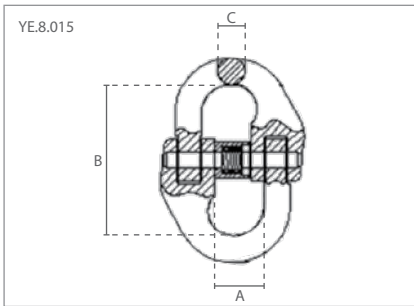

Grade 80 Toebehoren volgens EN 1677 / Grade 80 Accessories according to EN 1677

7. Verbindingschakmen / Connecting links
 8. Verbindingschakmen voor rondstropen / Connecting links for round slings
 9. Gaffelhaken met klep / Clevis hooks with latch

7 Specificaties / Specifications			Afmetingen / Dimensions (mm)		
Artikelnummer	Capaciteit / Capacity	Gewicht / Weight	A	B	C
Article code	ton	kg			
YE.8.015.06	1.12	0.08	15	42	8
YE.8.015.07	1.50	0.15	19	55	9
YE.8.015.08	2.00	0.16	20	61	10
YE.8.015.10	3.15	0.3	25	68	12
YE.8.015.13	5.30	0.7	29	87	15
YE.8.015.16	8.00	1.2	35	109	20
YE.8.015.20	12.50	2.1	41	122	24
YE.8.015.22	15.00	2.9	48	142	26
YE.8.015.26	21.20	4.5	58	158	31
YE.8.015.32	31.50	8.2	67	205	38

8 Specificaties / Specifications			Afmetingen / Dimensions (mm)					
Artikelnummer	Capaciteit / Capacity	Gewicht / Weight	A	B	C	D	E	F
Article code	ton	kg						
YE.8.016.06	1.12	0.2	15	60	56	40	18	7
YE.8.016.08	2.00	0.3	20	62	64	40	24	10
YE.8.016.10	3.15	0.7	24	66	83	39	31	11
YE.8.016.13	5.30	1.5	28	88	94	55	37	17
YE.8.016.16	8.00	2.3	35	108	120	66	46	20
YE.8.016.20	12.50	3.3	41	129	138	80	52	23
YE.8.016.22	15.00	6.4	50	191	180	126	70	26
YE.8.016.26	21.20	10.7	58	229	210	152	86	30
YE.8.016.32	31.50	18.9	73	252	279	160	91	55

9 Specificaties / Specifications			Afmetingen / Dimensions (mm)					
Artikelnummer	Capaciteit / Capacity	Gewicht / Weight	A	B	C	D	E	F
Article code	ton	kg						
YE.8.043.06	1.12	0.4	8	32	20	20	68	108
YE.8.043.08	2.00	0.6	10	39	24	25	86	131
YE.8.043.10	3.15	1.0	13	48	28	36	106	164
YE.8.043.13	5.30	1.5	17	55	35	42	130	196
YE.8.043.16	8.00	3.5	19	66	43	47	156	236
YE.8.043.20	12.50	6.8	24	92	52	51	180	281
YE.8.043.22	15.00	10.0	27	91	70	63	220	315
YE.8.043.26	21.20	15.0	30	117	85	75	252	325
YE.8.043.32	31.50	27.0	35	150	106	88	300	405