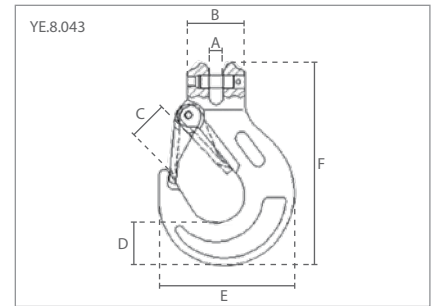

Grade 80 Toebehoren volgens EN 1677 / Grade 80 Accessories according to EN 1677

7. Verbindingschakmen / Connecting links
 8. Verbindingschakmen voor rondstropen / Connecting links for round slings
 9. Gaffelhaken met klep / Clevis hooks with latch

7 Specificaties / Specifications			Afmetingen / Dimensions (mm)		
Artikelnummer	Capaciteit / Capacity	Gewicht / Weight	A	B	C
Article code	ton	kg			
YE.8.015.06	1.12	0.08	15	42	8
YE.8.015.07	1.50	0.15	19	55	9
YE.8.015.08	2.00	0.16	20	61	10
YE.8.015.10	3.15	0.3	25	68	12
YE.8.015.13	5.30	0.7	29	87	15
YE.8.015.16	8.00	1.2	35	109	20
YE.8.015.20	12.50	2.1	41	122	24
YE.8.015.22	15.00	2.9	48	142	26
YE.8.015.26	21.20	4.5	58	158	31
YE.8.015.32	31.50	8.2	67	205	38

8 Specificaties / Specifications			Afmetingen / Dimensions (mm)					
Artikelnummer	Capaciteit / Capacity	Gewicht / Weight	A	B	C	D	E	F
Article code	ton	kg						
YE.8.016.06	1.12	0.2	15	60	56	40	18	7
YE.8.016.08	2.00	0.3	20	62	64	40	24	10
YE.8.016.10	3.15	0.7	24	66	83	39	31	11
YE.8.016.13	5.30	1.5	28	88	94	55	37	17
YE.8.016.16	8.00	2.3	35	108	120	66	46	20
YE.8.016.20	12.50	3.3	41	129	138	80	52	23
YE.8.016.22	15.00	6.4	50	191	180	126	70	26
YE.8.016.26	21.20	10.7	58	229	210	152	86	30
YE.8.016.32	31.50	18.9	73	252	279	160	91	55

9 Specificaties / Specifications			Afmetingen / Dimensions (mm)					
Artikelnummer	Capaciteit / Capacity	Gewicht / Weight	A	B	C	D	E	F
Article code	ton	kg						
YE.8.043.06	1.12	0.4	8	32	20	20	68	108
YE.8.043.08	2.00	0.6	10	39	24	25	86	131
YE.8.043.10	3.15	1.0	13	48	28	36	106	164
YE.8.043.13	5.30	1.5	17	55	35	42	130	196
YE.8.043.16	8.00	3.5	19	66	43	47	156	236
YE.8.043.20	12.50	6.8	24	92	52	51	180	281
YE.8.043.22	15.00	10.0	27	91	70	63	220	315
YE.8.043.26	21.20	15.0	30	117	85	75	252	325
YE.8.043.32	31.50	27.0	35	150	106	88	300	405