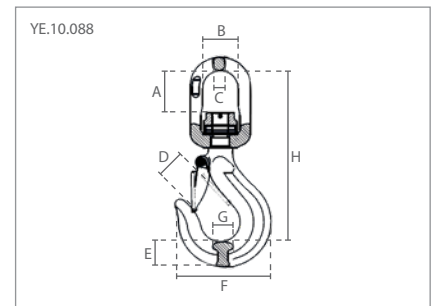

Grade 100 Toebehoren / Grade 100 Accessories

7. Gaffelhaken met klep / Clevis hooks with latch

8. Ooghaken met klep / Eye hooks with latch

9. Wartelhaken met klep en lager / Swivel hooks with latch and bearing

belast wartelen / swivel with load

7 Specificaties / Specifications			Afmetingen / Dimensions (mm)					
Artikelnummer	Capaciteit / Capacity	Gewicht / Weight	A	B	C	D	E	F
YE.10.043.06	1.40	0.4	8	32	19	21	69	109
YE.10.043.08	2.50	0.7	10	37	25	28	88	134
YE.10.043.10	4.00	1.3	12	48	28	34	106	162
YE.10.043.13	6.70	2.3	15	59	38	42	134	203
YE.10.043.16	10.00	3.6	18	70	44	50	161	248
YE.10.043.20	16.00	7.3	25	85	52	56	191	297
YE.10.043.22	19.00	12.1	27	100	66	62	215	326

8 Specificaties / Specifications			Afmetingen / Dimensions (mm)					
Artikelnummer	Capaciteit / Capacity	Gewicht / Weight	A	B	C	D	E	F
YE.10.044.06	1.40	0.3	21	10	19	21	70	111
YE.10.044.08	2.50	0.6	25	11	25	28	86	138
YE.10.044.10	4.00	1.2	34	16	28	33	105	172
YE.10.044.13	6.70	2.2	43	19	38	44	132	219
YE.10.044.16	10.00	3.5	50	25	44	50	160	260
YE.10.044.20	16.00	7.2	55	27	52	56	190	298
YE.10.044.22	19.00	11.5	60	29	66	62	214	330
YE.10.044.26	26.50	12.2	70	35	73	75	245	376
YE.10.044.32	39.30	17.5	82	39	87	89	270	458

9 Specificaties / Specifications			Afmetingen / Dimensions (mm)							
Artikelnummer	Capaciteit / Capacity	Gewicht / Weight	A	B	C	D	E	F	G	H
YE.10.088.06	1.40	0.7	37	33	12	24	19	71	16	141
YE.10.088.08	2.50	1.0	42	41	13	29	26	88	20	171
YE.10.088.10	4.00	1.7	51	48	16	34	30	105	25	216
YE.10.088.13	6.70	3.1	59	55	17	40	38	135	32	253
YE.10.088.16	10.00	5.5	68	61	22	45	45	161	38	293
YE.10.088.20	16.00	9.8	91	74	25	56	50	195	49	359