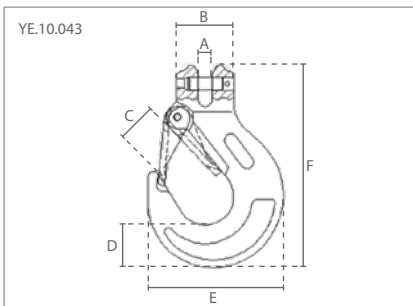

Grade 100 Toebehoren / Grade 100 Accessories

7. Gaffelhaken met klep / Clevis hooks with latch

8. Ooghaken met klep / Eye hooks with latch

9. Wartelhaken met klep en lager / Swivel hooks with latch and bearing

belast wartelen / swivel with load

7 Specificaties / Specifications			Afmetingen / Dimensions (mm)					
Artikelnummer	Capaciteit / Capacity	Gewicht / Weight	A	B	C	D	E	F
YE.10.043.06	1.40	0.4	8	32	19	21	69	109
YE.10.043.08	2.50	0.7	10	37	25	28	88	134
YE.10.043.10	4.00	1.3	12	48	28	34	106	162
YE.10.043.13	6.70	2.3	15	59	38	42	134	203
YE.10.043.16	10.00	3.6	18	70	44	50	161	248
YE.10.043.20	16.00	7.3	25	85	52	56	191	297
YE.10.043.22	19.00	12.1	27	100	66	62	215	326

8 Specificaties / Specifications			Afmetingen / Dimensions (mm)					
Artikelnummer	Capaciteit / Capacity	Gewicht / Weight	A	B	C	D	E	F
YE.10.044.06	1.40	0.3	21	10	19	21	70	111
YE.10.044.08	2.50	0.6	25	11	25	28	86	138
YE.10.044.10	4.00	1.2	34	16	28	33	105	172
YE.10.044.13	6.70	2.2	43	19	38	44	132	219
YE.10.044.16	10.00	3.5	50	25	44	50	160	260
YE.10.044.20	16.00	7.2	55	27	52	56	190	298
YE.10.044.22	19.00	11.5	60	29	66	62	214	330
YE.10.044.26	26.50	12.2	70	35	73	75	245	376
YE.10.044.32	39.30	17.5	82	39	87	89	270	458

9 Specificaties / Specifications			Afmetingen / Dimensions (mm)							
Artikelnummer	Capaciteit / Capacity	Gewicht / Weight	A	B	C	D	E	F	G	H
YE.10.088.06	1.40	0.7	37	33	12	24	19	71	16	141
YE.10.088.08	2.50	1.0	42	41	13	29	26	88	20	171
YE.10.088.10	4.00	1.7	51	48	16	34	30	105	25	216
YE.10.088.13	6.70	3.1	59	55	17	40	38	135	32	253
YE.10.088.16	10.00	5.5	68	61	22	45	45	161	38	293
YE.10.088.20	16.00	9.8	91	74	25	56	50	195	49	359