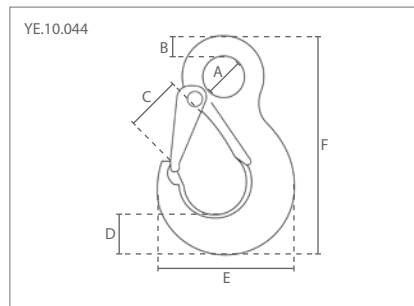

belast wartelen / swivel with load

7 Specificaties / Specifications			Afmetingen / Dimensions (mm)					
Artikelnummer	Capaciteit / Capacity	Gewicht / Weight	A	B	C	D	E	F
YE.10.043.06	1.40	0.4	8	32	19	21	69	109
YE.10.043.08	2.50	0.7	10	37	25	28	88	134
YE.10.043.10	4.00	1.3	12	48	28	34	106	162
YE.10.043.13	6.70	2.3	15	59	38	42	134	203
YE.10.043.16	10.00	3.6	18	70	44	50	161	248
YE.10.043.20	16.00	7.3	25	85	52	56	191	297
YE.10.043.22	19.00	12.1	27	100	66	62	215	326

8 Specificaties / Specifications			Afmetingen / Dimensions (mm)					
Artikelnummer	Capaciteit / Capacity	Gewicht / Weight	A	B	C	D	E	F
YE.10.044.06	1.40	0.3	21	10	19	21	70	111
YE.10.044.08	2.50	0.6	25	11	25	28	86	138
YE.10.044.10	4.00	1.2	34	16	28	33	105	172
YE.10.044.13	6.70	2.2	43	19	38	44	132	219
YE.10.044.16	10.00	3.5	50	25	44	50	160	260
YE.10.044.20	16.00	7.2	55	27	52	56	190	298
YE.10.044.22	19.00	11.5	60	29	66	62	214	330
YE.10.044.26	26.50	12.2	70	35	73	75	245	376
YE.10.044.32	39.30	17.5	82	39	87	89	270	458

9 Specificaties / Specifications			Afmetingen / Dimensions (mm)							
Artikelnummer	Capaciteit / Capacity	Gewicht / Weight	A	B	C	D	E	F	G	H
YE.10.088.06	1.40	0.7	37	33	12	24	19	71	16	141
YE.10.088.08	2.50	1.0	42	41	13	29	26	88	20	171
YE.10.088.10	4.00	1.7	51	48	16	34	30	105	25	216
YE.10.088.13	6.70	3.1	59	55	17	40	38	135	32	253
YE.10.088.16	10.00	5.5	68	61	22	45	45	161	38	293
YE.10.088.20	16.00	9.8	91	74	25	56	50	195	49	359