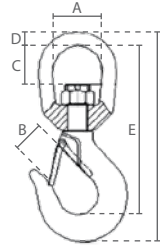

onbelast wartelen / swivel without load

belast wartelen / swivel with load

YE.8.044

YE.8.087

YE.8.088

10 Specificaties / Specifications			Afmetingen / Dimensions (mm)						
Artikel nummer	Capaciteit / Capacity	Gewicht / Weight	A	B	C	D	E	F	
Article code	ton	kg							
YE.8.044.06	1.12	0.3	21	9	19	20	68	109	
YE.8.044.08	2.00	0.6	25	11	22	27	84	134	
YE.8.044.10	3.15	1.1	34	14	28	33	103	168	
YE.8.044.13	5.30	1.8	43	18	35	40	129	208	
YE.8.044.16	8.00	3.2	52	22	43	48	157	253	
YE.8.044.20	12.50	5.3	62	26	52	56	187	300	

11 Specificaties / Specifications			Afmetingen / Dimensions (mm)						
Artikel nummer	Capaciteit / Capacity	Gewicht / Weight	A	B	C	D	E	F	
Article code	ton	kg							
YE.8.087.06	1.12	0.4	32	22	17	9	109	137	
YE.8.087.08	2.00	1.1	42	22	35	16	150	192	
YE.8.087.10	3.15	1.3	43	26	35	16	163	209	
YE.8.087.13	5.30	3.6	48	33	39	18	191	246	
YE.8.087.16	8.00	4.7	62	43	53	25	244	313	
YE.8.087.20	12.50	7.4	68	50	51	29	277	364	
YE.8.087.22	15.00	10.6	79	55	65	32	332	431	
YE.8.087.26	21.20	21.4	105	81	114	40	430	546	
YE.8.087.32	31.50	32.0	105	100	100	40	466	596	

12 Specificaties / Specifications			Afmetingen / Dimensions (mm)							
Artikel nummer	Capaciteit / Capacity	Gewicht / Weight	A	B	C	D	E	F	G	H
Article code	ton	kg								
YE.8.088.06	1.12	0.7	30	33	11	25	20	69	16	136
YE.8.088.08	2.00	1.0	42	36	13	29	23	88	20	170
YE.8.088.10	3.15	1.7	50	42	16	31	30	105	23	205
YE.8.088.13	5.30	3.0	58	50	17	44	38	135	32	242
YE.8.088.16	8.00	5.3	64	61	22	45	46	161	38	292
YE.8.088.20	12.50	9.5	86	74	25	56	50	192	49	356