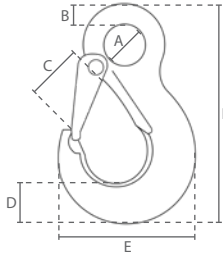

Grade 80 Toebehoren volgens EN 1677 / Grade 80 Accessories according to EN 1677

10. Ooghaken met klep / Eye hooks with latch
 11. Wartel haken met klep / Swivel hooks with latch
 12. Wartel haken met klep en lager / Swivel hooks with latch and bearing

onbelast wartelen / swivel without load

belast wartelen / swivel with load

YE.8.044

YE.8.087

YE.8.088

10 Specificaties / Specifications			Afmetingen / Dimensions (mm)						
Artikel nummer	Capaciteit / Capacity	Gewicht / Weight	A	B	C	D	E	F	
Article code	ton	kg							
YE.8.044.06	1.12	0.3	21	9	19	20	68	109	
YE.8.044.08	2.00	0.6	25	11	22	27	84	134	
YE.8.044.10	3.15	1.1	34	14	28	33	103	168	
YE.8.044.13	5.30	1.8	43	18	35	40	129	208	
YE.8.044.16	8.00	3.2	52	22	43	48	157	253	
YE.8.044.20	12.50	5.3	62	26	52	56	187	300	

11 Specificaties / Specifications			Afmetingen / Dimensions (mm)						
Artikel nummer	Capaciteit / Capacity	Gewicht / Weight	A	B	C	D	E	F	
Article code	ton	kg							
YE.8.087.06	1.12	0.4	32	22	17	9	109	137	
YE.8.087.08	2.00	1.1	42	22	35	16	150	192	
YE.8.087.10	3.15	1.3	43	26	35	16	163	209	
YE.8.087.13	5.30	3.6	48	33	39	18	191	246	
YE.8.087.16	8.00	4.7	62	43	53	25	244	313	
YE.8.087.20	12.50	7.4	68	50	51	29	277	364	
YE.8.087.22	15.00	10.6	79	55	65	32	332	431	
YE.8.087.26	21.20	21.4	105	81	114	40	430	546	
YE.8.087.32	31.50	32.0	105	100	100	40	466	596	

12 Specificaties / Specifications			Afmetingen / Dimensions (mm)							
Artikel nummer	Capaciteit / Capacity	Gewicht / Weight	A	B	C	D	E	F	G	H
Article code	ton	kg								
YE.8.088.06	1.12	0.7	30	33	11	25	20	69	16	136
YE.8.088.08	2.00	1.0	42	36	13	29	23	88	20	170
YE.8.088.10	3.15	1.7	50	42	16	31	30	105	23	205
YE.8.088.13	5.30	3.0	58	50	17	44	38	135	32	242
YE.8.088.16	8.00	5.3	64	61	22	45	46	161	38	292
YE.8.088.20	12.50	9.5	86	74	25	56	50	192	49	356