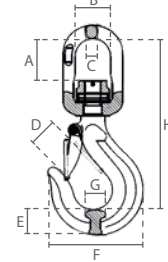

onbelast wartelen / swivel without load

belast wartelen / swivel with load

YE.8.044

YE.8.087

YE.8.088

10 Specificaties / Specifications			Afmetingen / Dimensions (mm)						
Artikel nummer	Capaciteit / Capacity	Gewicht / Weight	A	B	C	D	E	F	
Article code	ton	kg							
YE.8.044.06	1.12	0.3	21	9	19	20	68	109	
YE.8.044.08	2.00	0.6	25	11	22	27	84	134	
YE.8.044.10	3.15	1.1	34	14	28	33	103	168	
YE.8.044.13	5.30	1.8	43	18	35	40	129	208	
YE.8.044.16	8.00	3.2	52	22	43	48	157	253	
YE.8.044.20	12.50	5.3	62	26	52	56	187	300	

11 Specificaties / Specifications			Afmetingen / Dimensions (mm)						
Artikel nummer	Capaciteit / Capacity	Gewicht / Weight	A	B	C	D	E	F	
Article code	ton	kg							
YE.8.087.06	1.12	0.4	32	22	17	9	109	137	
YE.8.087.08	2.00	1.1	42	22	35	16	150	192	
YE.8.087.10	3.15	1.3	43	26	35	16	163	209	
YE.8.087.13	5.30	3.6	48	33	39	18	191	246	
YE.8.087.16	8.00	4.7	62	43	53	25	244	313	
YE.8.087.20	12.50	7.4	68	50	51	29	277	364	
YE.8.087.22	15.00	10.6	79	55	65	32	332	431	
YE.8.087.26	21.20	21.4	105	81	114	40	430	546	
YE.8.087.32	31.50	32.0	105	100	100	40	466	596	

12 Specificaties / Specifications			Afmetingen / Dimensions (mm)							
Artikel nummer	Capaciteit / Capacity	Gewicht / Weight	A	B	C	D	E	F	G	H
Article code	ton	kg								
YE.8.088.06	1.12	0.7	30	33	11	25	20	69	16	136
YE.8.088.08	2.00	1.0	42	36	13	29	23	88	20	170
YE.8.088.10	3.15	1.7	50	42	16	31	30	105	23	205
YE.8.088.13	5.30	3.0	58	50	17	44	38	135	32	242
YE.8.088.16	8.00	5.3	64	61	22	45	46	161	38	292
YE.8.088.20	12.50	9.5	86	74	25	56	50	192	49	356