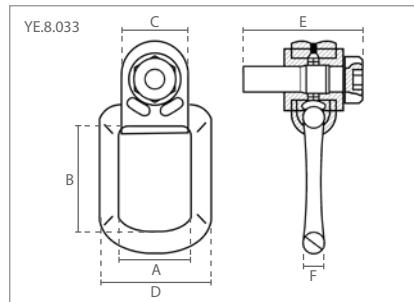

Grade 80 Toebehoren volgens EN 1677 / Grade 80 Accessories according to EN 1677

40. Wartel oogbouten / Swivel eye bolts

360°

40 Specificaties / Specifications				Afmetingen / Dimensions (mm)							
Artikel nummer	Capaciteit / Capacity	Capaciteit / Capacity	Gewicht / Weight	M	A	B	C	D	E	F	
Article code	(0°) ton	(90°) ton	kg								
YE.8.033.08	0.30	0.30	0.4	M8x10	35	53	30	45	46	14	
YE.8.033.10	0.63	0.63	0.4	M10x16	35	53	30	45	52	14	
YE.8.033.12	1.00	1.00	0.7	M12x18	40	54	36	68	62	18	
YE.8.033.14	1.20	1.20	0.7	M14x21	40	54	36	68	66	18	
YE.8.033.16-030	1.50	1.50	0.7	M16x30	40	54	36	68	70	18	
YE.8.033.16-040	1.50	1.50	0.8	M16x40	40	54	36	68	80	18	
YE.8.033.16-100	1.50	1.50	1.0	M16x100	40	54	36	68	140	18	
YE.8.033.18-026	2.00	2.00	1.2	M18x26	54	80	50	83	83	16	
YE.8.033.20-030	2.50	2.50	1.2	M20x30	54	80	50	83	88	16	
YE.8.033.20-040	2.50	2.50	1.2	M20x40	54	80	50	83	98	16	
YE.8.033.20-055	2.50	2.50	1.2	M20x55	54	80	50	83	113	16	
YE.8.033.20-060	2.50	2.50	1.3	M20x60	54	80	50	83	118	16	
YE.8.033.20-100	2.50	2.50	1.3	M20x100	54	80	50	83	158	16	
YE.8.033.24-035	4.00	4.00	1.4	M24x35	54	94	50	83	95	18	
YE.8.033.24-040	4.00	4.00	1.4	M24x40	54	94	50	83	100	18	
YE.8.033.24-060	4.00	4.00	1.5	M24x60	54	94	50	83	120	18	
YE.8.033.24-080	4.00	4.00	1.5	M24x80	54	94	50	83	140	18	
YE.8.033.24-100	4.00	4.00	1.5	M24x100	54	94	50	83	160	18	
YE.8.033.27	4.00	4.00	4.2	M27x38	73	106	68	120	120	27	
YE.8.033.30-048	5.00	5.00	4.4	M30x48	73	106	68	120	132	27	
YE.8.033.30-070	5.00	5.00	4.9	M30x70	73	106	68	120	154	27	
YE.8.033.36-054	7.00	7.00	4.7	M36x54	73	106	68	120	142	27	
YE.8.033.36-062	8.00	8.00	7.6	M36x62	73	106	86	120	163	31	
YE.8.033.36-070	7.00	7.00	7.8	M36x70	73	106	68	120	158	27	
YE.8.033.42-063	15.00	15.00	12.4	M42x63	94	155	95	156	179	40	
YE.8.033.42-072	10.00	10.00	8.2	M42x72	94	141	86	156	176	31	
YE.8.033.48-074	20.00	20.00	13.0	M48x74	104	155	95	176	194	40	