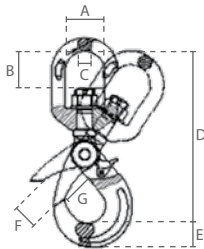

17. Veiligheids wartelhaken met gaffel en lager / Self-locking swivel hooks with clevis and bearing

onbelast wartelen / swivel without load

belast wartelen / swivel with load

belast wartelen / swivel with load

YE.8.084

YE.8.089

YE.8.090

15 Specificaties / Specifications			Afmetingen / Dimensions (mm)						
Artikel nummer	Capaciteit / Capacity	Gewicht / Weight	A	B	C	D	E	F	G
Article code	ton	kg							
YE.8.084.06	1.12	0.7	33	26	12	152	20	32	28
YE.8.084.08	2.00	1.2	36	30	13	189	26	40	35
YE.8.084.10	3.15	2.0	42	39	15	223	30	48	45
YE.8.084.13	5.30	3.6	50	41	16	267	40	57	53
YE.8.084.16	8.00	7.3	61	58	21	339	51	65	63
YE.8.084.20	12.50	10.7	72	63	27	370	55	82	82
YE.8.084.22	15.00	17.5	97	98	31	466	67	80	76
YE.8.084.26	21.20	23.0	123	115	42	544	75	109	96
YE.8.084.32	31.50	65.0	140	147	54	679	97	131	131

16 Specificaties / Specifications			Afmetingen / Dimensions (mm)						
Artikel nummer	Capaciteit / Capacity	Gewicht / Weight	A	B	C	D	E	F	G
Article code	ton	kg							
YE.8.089.06	1.12	0.7	33	35	12	165	19	70	27
YE.8.089.08	2.00	1.2	36	42	13	204	25	88	35
YE.8.089.10	3.15	2.0	42	50	16	241	27	108	44
YE.8.089.13	5.30	4.0	50	60	17	285	41	137	53
YE.8.089.16	8.00	7.3	61	65	22	351	49	166	60

17 Specificaties / Specifications			Afmetingen / Dimensions (mm)			
Artikel nummer	Capaciteit / Capacity	Gewicht / Weight	A	B	C	D
Article code	ton	kg				
YE.8.090.06	1.12	0.7	8	180	28	34
YE.8.090.08	2.00	1.3	10	228	34	46