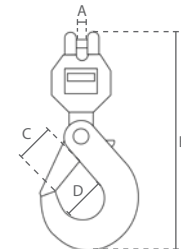

17. Veiligheids wartelhaken met gaffel en lager / Self-locking swivel hooks with clevis and bearing

onbelast wartelen / swivel without load

belast wartelen / swivel with load

belast wartelen / swivel with load

YE.8.084

YE.8.089

YE.8.090

15 Specificaties / Specifications			Afmetingen / Dimensions (mm)						
Artikel nummer	Capaciteit / Capacity	Gewicht / Weight	A	B	C	D	E	F	G
Article code	ton	kg							
YE.8.084.06	1.12	0.7	33	26	12	152	20	32	28
YE.8.084.08	2.00	1.2	36	30	13	189	26	40	35
YE.8.084.10	3.15	2.0	42	39	15	223	30	48	45
YE.8.084.13	5.30	3.6	50	41	16	267	40	57	53
YE.8.084.16	8.00	7.3	61	58	21	339	51	65	63
YE.8.084.20	12.50	10.7	72	63	27	370	55	82	82
YE.8.084.22	15.00	17.5	97	98	31	466	67	80	76
YE.8.084.26	21.20	23.0	123	115	42	544	75	109	96
YE.8.084.32	31.50	65.0	140	147	54	679	97	131	131

16 Specificaties / Specifications			Afmetingen / Dimensions (mm)						
Artikel nummer	Capaciteit / Capacity	Gewicht / Weight	A	B	C	D	E	F	G
Article code	ton	kg							
YE.8.089.06	1.12	0.7	33	35	12	165	19	70	27
YE.8.089.08	2.00	1.2	36	42	13	204	25	88	35
YE.8.089.10	3.15	2.0	42	50	16	241	27	108	44
YE.8.089.13	5.30	4.0	50	60	17	285	41	137	53
YE.8.089.16	8.00	7.3	61	65	22	351	49	166	60

17 Specificaties / Specifications			Afmetingen / Dimensions (mm)			
Artikel nummer	Capaciteit / Capacity	Gewicht / Weight	A	B	C	D
Article code	ton	kg				
YE.8.090.06	1.12	0.7	8	180	28	34
YE.8.090.08	2.00	1.3	10	228	34	46