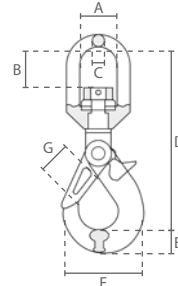

17. Veiligheids wartelhaken met gaffel en lager / Self-locking swivel hooks with clevis and bearing

onbelast wartelen / swivel without load

belast wartelen / swivel with load

belast wartelen / swivel with load

YE.8.084

YE.8.089

YE.8.090

15 Specificaties / Specifications			Afmetingen / Dimensions (mm)						
Artikel nummer	Capaciteit / Capacity	Gewicht / Weight	A	B	C	D	E	F	G
Article code	ton	kg							
YE.8.084.06	1.12	0.7	33	26	12	152	20	32	28
YE.8.084.08	2.00	1.2	36	30	13	189	26	40	35
YE.8.084.10	3.15	2.0	42	39	15	223	30	48	45
YE.8.084.13	5.30	3.6	50	41	16	267	40	57	53
YE.8.084.16	8.00	7.3	61	58	21	339	51	65	63
YE.8.084.20	12.50	10.7	72	63	27	370	55	82	82
YE.8.084.22	15.00	17.5	97	98	31	466	67	80	76
YE.8.084.26	21.20	23.0	123	115	42	544	75	109	96
YE.8.084.32	31.50	65.0	140	147	54	679	97	131	131

16 Specificaties / Specifications			Afmetingen / Dimensions (mm)						
Artikel nummer	Capaciteit / Capacity	Gewicht / Weight	A	B	C	D	E	F	G
Article code	ton	kg							
YE.8.089.06	1.12	0.7	33	35	12	165	19	70	27
YE.8.089.08	2.00	1.2	36	42	13	204	25	88	35
YE.8.089.10	3.15	2.0	42	50	16	241	27	108	44
YE.8.089.13	5.30	4.0	50	60	17	285	41	137	53
YE.8.089.16	8.00	7.3	61	65	22	351	49	166	60

17 Specificaties / Specifications			Afmetingen / Dimensions (mm)			
Artikel nummer	Capaciteit / Capacity	Gewicht / Weight	A	B	C	D
Article code	ton	kg				
YE.8.090.06	1.12	0.7	8	180	28	34
YE.8.090.08	2.00	1.3	10	228	34	46